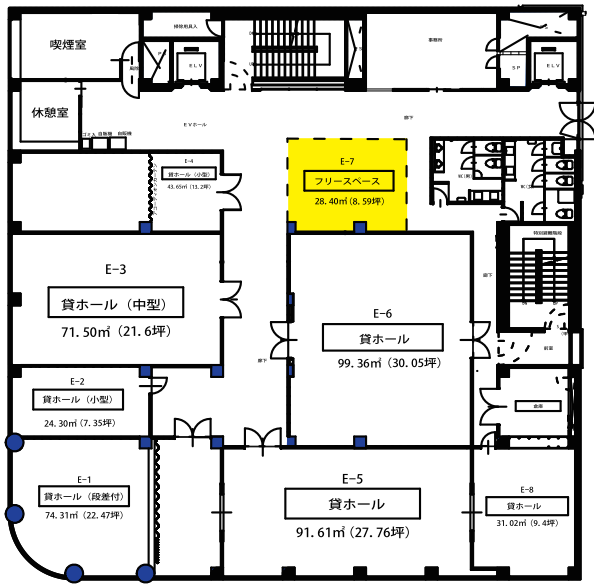

2階 E-7

E-7

フリースペース

28.40m² (8.59坪)